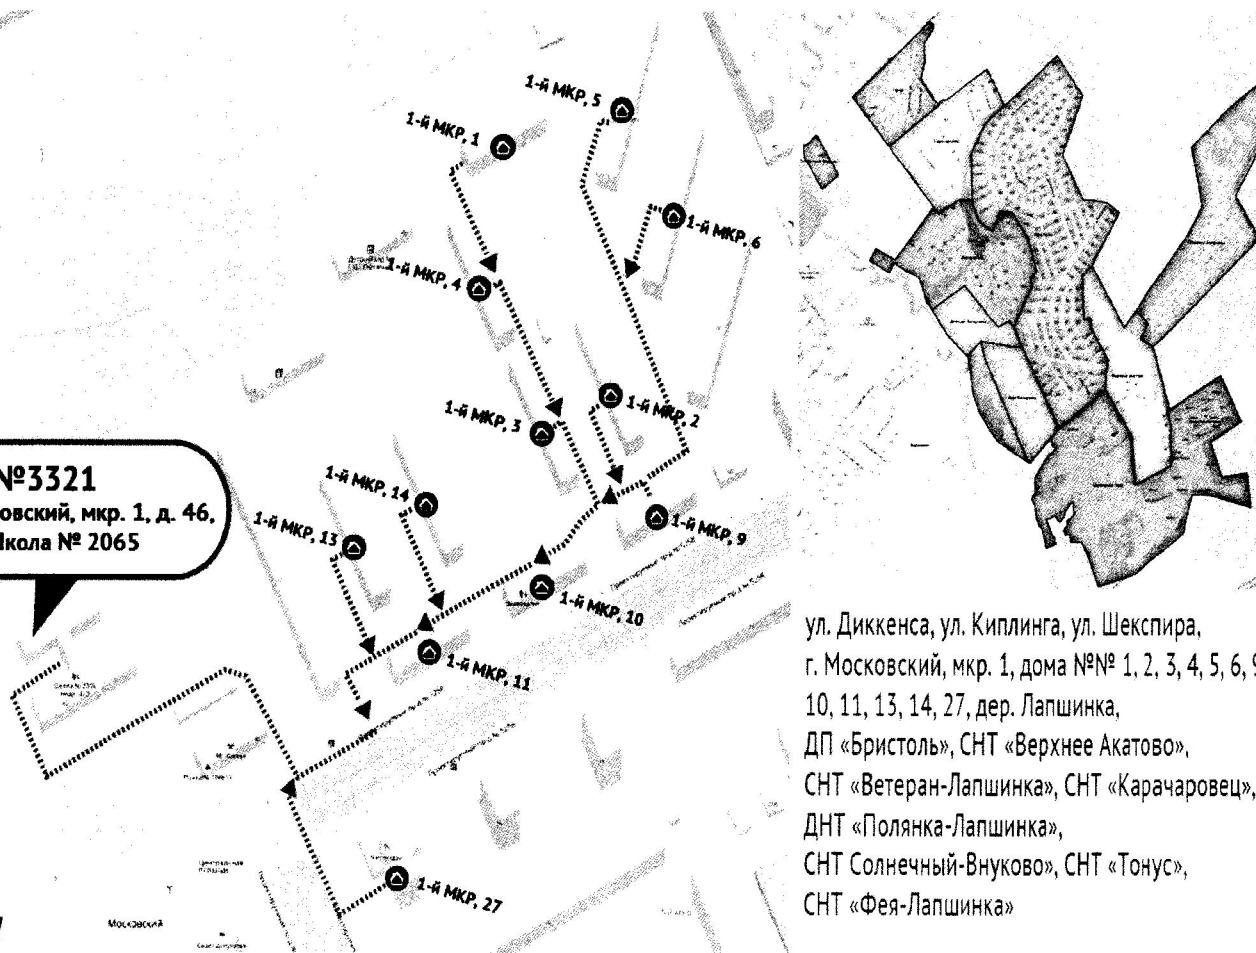

2018 МАРТА

ВЫБОРЫ
ПРЕЗИДЕНТА
РОССИИ

УВАЖАЕМЫЕ ИЗБИРАТЕЛИ!

ВАШ ИЗБИРАТЕЛЬНЫЙ УЧАСТОК № 3321

расположен по адресу:

г. Московский, мкр. 1, д 46, «Школа 2065»

Часы работы: с 8:00 до 20:00

Телефон: 8(495)841-87-46

Как голосовать правильно?

УИК №3321
г. Московский, мкр. 1, д. 46,
ГБОУ Школа № 2065

ВАШ ИЗБИРАТЕЛЬНЫЙ УЧАСТОК № 3321

ОТ ВАШЕГО ГОЛОСА ЗАВИСИТ БУДУЩЕЕ НАШЕЙ СТРАНЫ!